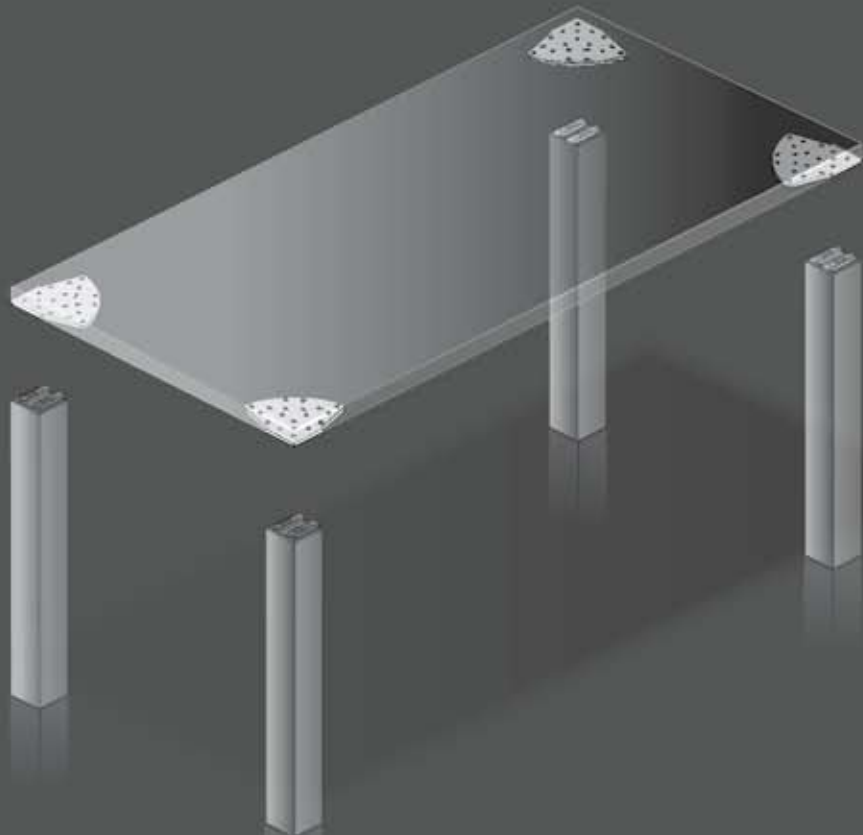

Besprechungstisch: 280 x 120 cm

Oberfläche: Balearen Eiche Dekor

Work station: 180 x 90 cm

Top: Balearic oak decor

Legs: crystal white structure

Pedestal: crystal white / Balearic oak decor

Sideboard: crystal white

Conference desk: 280 x 120 cm

Top: Balearic oak decor

Reihentisch: 480 x 160 cm

Oberfläche: kristallweiß

Beine: hochglanzchrom

Container: kristallweiß

Bench work station: 480 x 160 cm

Top: crystal white

Legs: mirror finish

Pedestals: crystal white

Standard

Option

Option: mit Höheneinstellung | Option: with height adjustment

Arbeitsstisch: 180 x 90 cm

Oberfläche: kristallweiß

Beine: helium