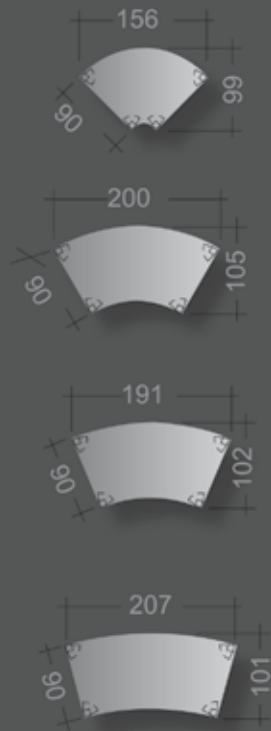

Besprechungstisch: 280 x 120 cm

Oberfläche: Balearen Eiche Dekor

Work station: 180 x 90 cm

Top: Balearic oak decor

Legs: crystal white structure

Pedestal: crystal white / Balearic oak decor

Sideboard: crystal white

Conference desk: 280 x 120 cm

Top: Balearic oak decor

Reihentisch: 480 x 160 cm

Oberfläche: kristallweiß

Beine: hochglanzchrom

Container: kristallweiß

Bench work station: 480 x 160 cm

Top: crystal white

Legs: mirror finish

Pedestals: crystal white

Standard

Option

Option: mit Höheneinstellung | Option: with height adjustment

Arbeitsstisch: 180 x 90 cm

Oberfläche: kristallweiß

Beine: helium

Beine: silber struktur

Conference desk: 400 x 100 cm

Top: aluminium white

Legs: silver structure

Besprechungstisch: 320 x 160 cm

Oberfläche: Echtholz Nussbaum

Beine: hochglanzchrom

Conference desk: 320 x 160 cm