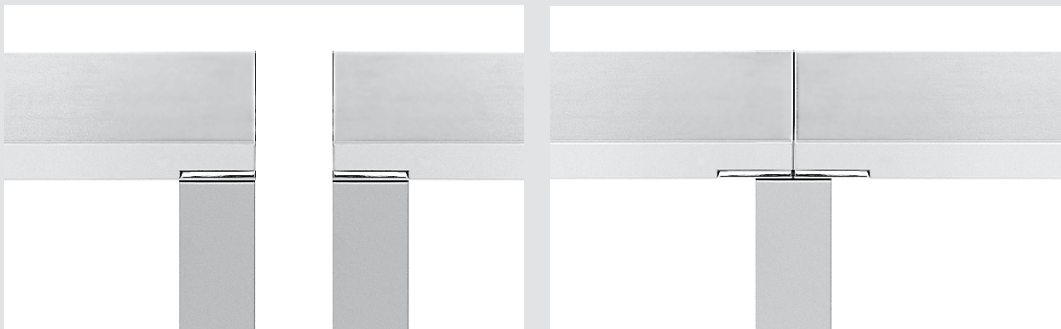

Besprechungstisch: 400 x 100 cm

Oberfläche: weißaluminium

Beine: silber struktur

Conference desk: 400 x 100 cm

Top: aluminium white

Legs: silver structure