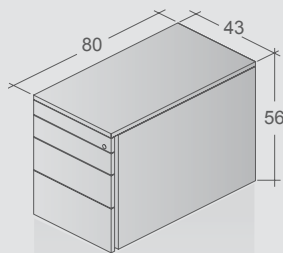

Arbeitsstisch: 200 x 100 cm
Oberfläche: kristallweiß
Beine: hochglanzchrom
Thekenelement: kristallweiß
Container: kristallweiß / orangerot

Work station: 200 x 100 cm

Top: crystal white

Legs: mirror finish

Counter unit: crystal white

Pedestal: crystal white / orange red