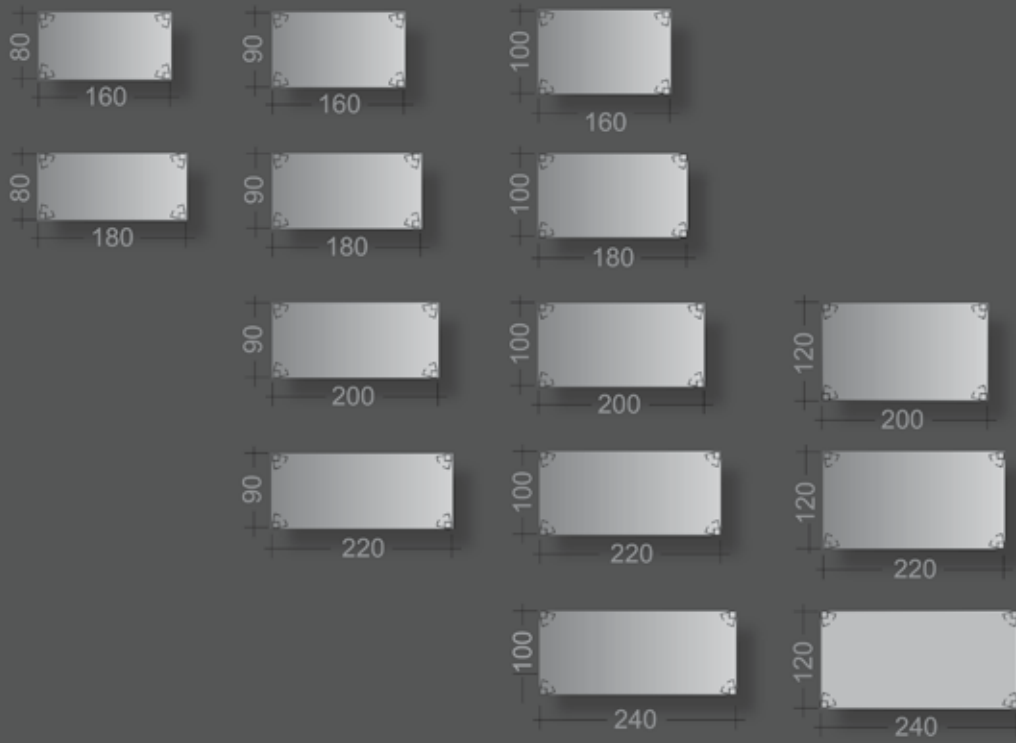

Besprechungstisch: 280 x 120 cm

Oberfläche: Balearen Eiche Dekor

Work station: 180 x 90 cm

Top: Balearic oak decor

Legs: crystal white structure

Pedestal: crystal white / Balearic oak decor

Sideboard: crystal white

Conference desk: 280 x 120 cm

Top: Balearic oak decor

Reihentisch: 480 x 160 cm

Oberfläche: kristallweiß

Beine: hochglanzchrom

Container: kristallweiß

Bench work station: 480 x 160 cm

Top: crystal white

Legs: mirror finish

Pedestals: crystal white

Standard

Option

Option: mit Höheneinstellung | Option: with height adjustment

Arbeitsstisch: 180 x 90 cm

Oberfläche: kristallweiß

Beine: helium

Top: walnut veneer

Legs: mirror finish

Konferenztisch: 680 x 360 cm

Oberfläche: kristallweiß

Beine: kristallweiß struktur

Conference desk: 680 x 360 cm

Top: crystal white

Legs: crystal white structure