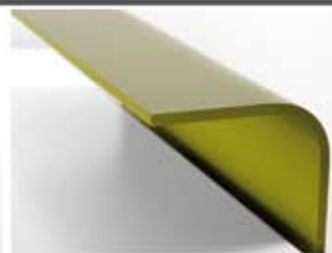

Legs: mirror finish

Pedestals: crystal white

Standard

Option

Option: mit Höheneinstellung | Option: with height adjustment

Arbeitsstisch: 180 x 90 cm

Oberfläche: kristallweiß

Beine: helium